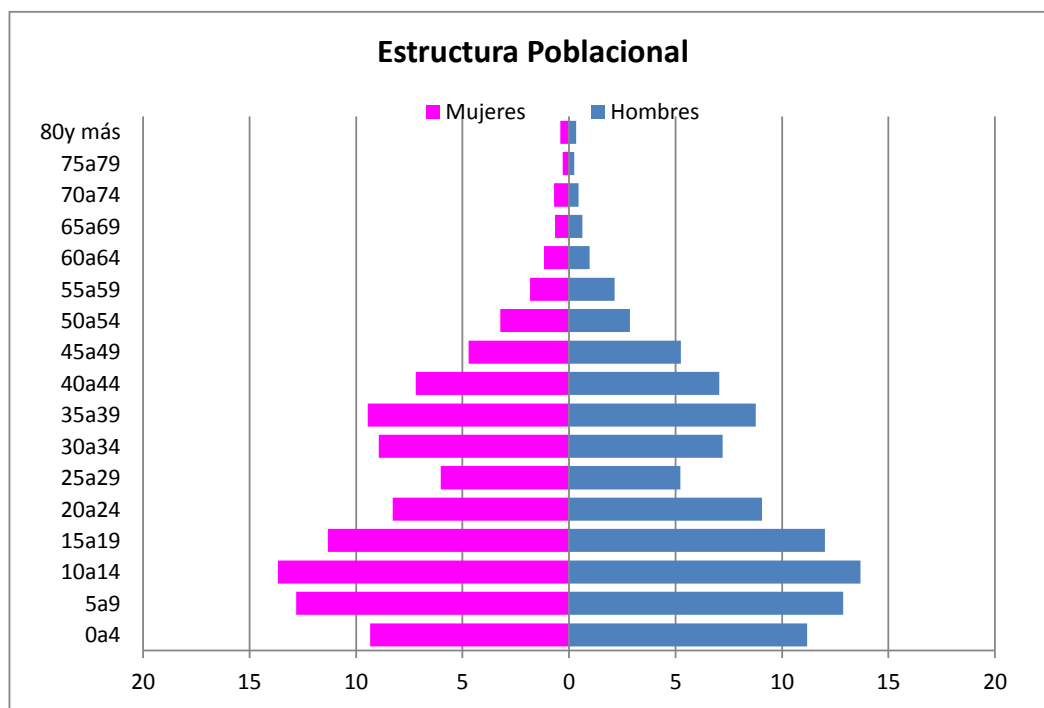

Clave Parroquial : P056

Cve. Decanato: D01

Año: 2018

Parroquia : **SAN LEONARDO MURIALDO**

Decanato: **ORIENTE II "A" SAN AGUSTIN CALOCA CORTES**

Información 2018, Fuente: Proyecciones de CONAPO y Censo de Población y Vivienda, Inegi 2010

Para leer la pirámide se sugieren 3 pasos:

- a) Ver la relación entre mujeres(rosa) y hombres(azul), la base de la pirámide indica los porcentajes del cero hacia la derecha de hombres y la contraparte del cero a la izquierda mujeres
- b) Dividir la pirámide con 3 líneas horizontales en 4 partes para separar los grupos de edad: 0-9 años niños, 10-19 años jóvenes, 20-64 adultos y 65 o más mayores. De esta manera vemos la relación de proporción que hay entre estos grupos y vemos si la población está envejecida o no.
- c) Describir la forma de la pirámide, se trata de ver cómo ha evolucionado la población. Una pirámide con forma de pagoda indica una natalidad y una mortalidad altas, es la típica de los países subdesarrollados. Si tiene forma de campana se trata de una población con tendencia a envejecer.