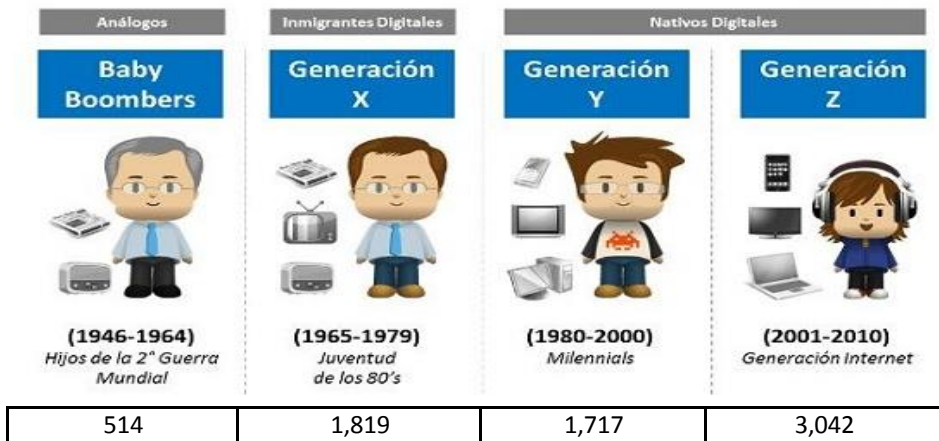

Número aproximado de personas para cada generación, que habitan en esta parroquia, considerando las edades entre las fechas marcadas en la imagen a 2018.